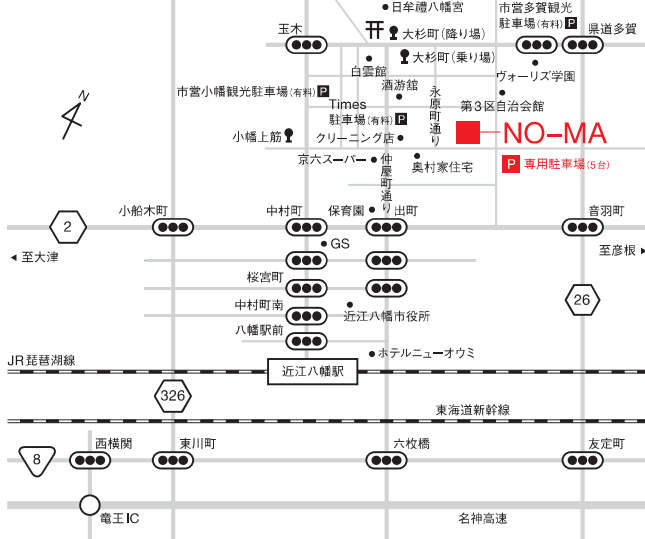

[会場アクセス]

電車・バス=JR琵琶湖線 近江八幡駅北口から近江鉄道バス[長命寺線(6番のりば)]→乗車約10分→バス停[大杉町]下車→徒歩約8分→NO-MA
車=名神高速道路 竜王IC→約25分→NO-MA
※駐車場に限りがありますので満車の際は市営駐車場等をご利用ください。