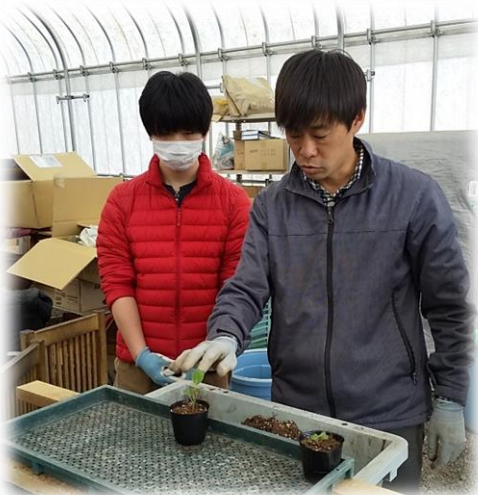

樋山淳二(ワークス)
ファームや長命寺清掃を主に担当します。

大学では華道をしていました。

永井志穂(ジョブカレ)
ドリームハイツでの生活支援を主に担当します。

一緒に頑張らしましょう！

田中智恵子(ワークス)
みやがわ産産を主に担当します。

新生活がスタート

ご就職おめでとうございます!

ジョブカレのMさんが、4月1日から、農園に就職されました。Mさんは、2年前に学校を卒業されてからジョブカレに來られました。ジョブカレに來られた当初は、「就職はしたくない」と、進路についてはまったく考えられない状態でしたが、内職や実習、コミュニケーションプログラム、家事等に前向きに取り組まれる中で力をつけられ、少しずつ就職に向けて考えられるようになっていきました。工場の仕事がいいか、農業がいいか悩んだ時期もありましたが、最終的には、自分でしっかりと向き不向きを考え、今のお仕事を選ばれました。仕事も一人暮らしも初めてで大変なことも多いでしょうが、Mさんの社会人生活が素晴らしいものになるよう、これからも応援しています!

オーナーの里路様よりMさんへコメントをいただきました。

「社会人の生活リズムに早く慣れて、未永く一緒に働けるように頑張ってほしいです。」

ジョブカレ マスク作り始めました!

ジョブカレでは、新型コロナウイルスの影響によって品薄になっているマスクの製作を開始しました。製作しているのは、布製のマスクで、生地を型どり、切断、アイロンがけ、ミシンでの縫製などいくつもの工程を経て出来上がります。慣れない作業ですが、利用者の皆さんと職員で「一刻も早くコロナウイルスが収まりますように」と願いを込めて、丁寧に作っています。何分、手作業のため、お時間はいただくかもしれませんが、ご注文いただける方は、ジョブカレまでお問い合わせ下さい。1枚250円です。